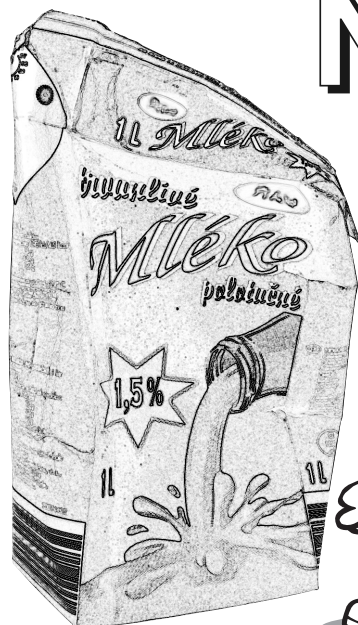

sem nalep kousek plastového obalu

spoj Petku
s obrázkem odpadu

SKLO

a Pepa Střep

dokresli
obličej
Pepovi

vybarvi Pepu

pojmenuj odpad na obrázcích

vybarvi kontejner
správnou barvou

sem nakresli svoji
skleničku:

obtáhni zelenou
pastelkou obrys
obrázku

spoj Pepu
s obrázkem odpadu

NÁPOJOVÝ KARTON

a Tom

pojmenuj odpad
na obrázcích

dokresli nohy
Tomovi

vybarvi Toma

vybarvi kontejner
správnou barvou

sem nalep kousek
nápojového kartonu

obtáhni oranžovou
pastelkou
obrys
obrázku

spoj Toma
s obrázkem odpadu